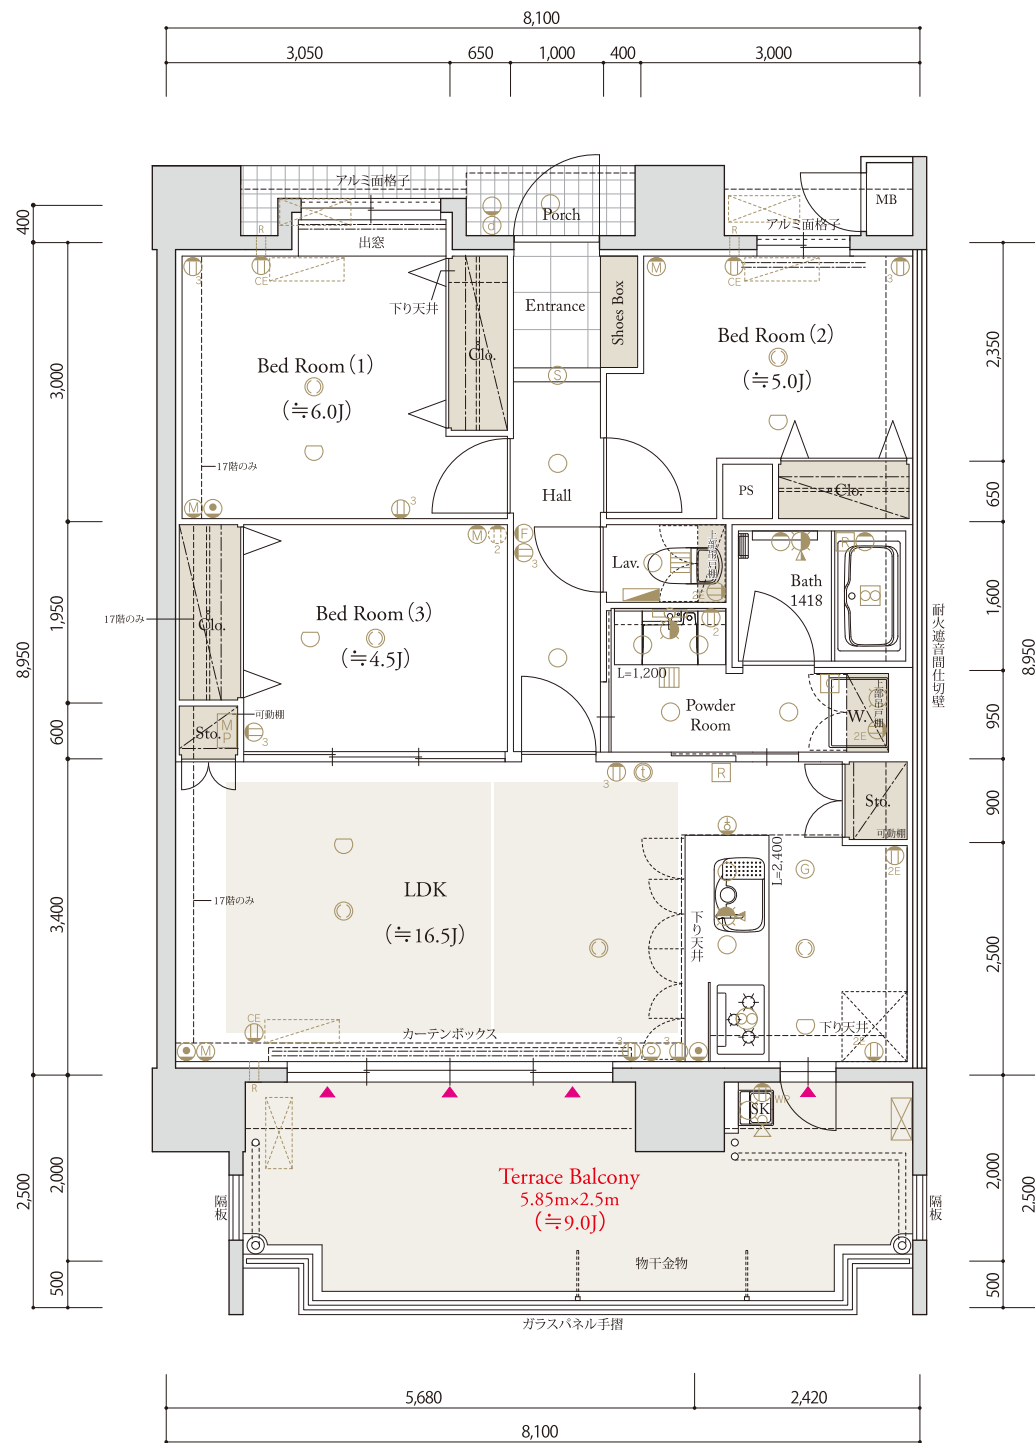

# 72G

3LDK

Premium Floor

◎専有面積 / 72.49㎡(21.92坪)

◎バルコニー面積 / 17.62㎡(5.33坪)

	128M	138N
19F	102J	98K
18F	80F	72G
17F	80F	72G
16F	80F	72G
15F	80F	72G
14F	80F	72G
13F	80F	72G
12F	80F	72G
11F	69A	52B
10F	69A	52B
9F	69A	52B
8F	69A	52B
7F	69A	52B
6F	69A	52B
5F	69A	52B
4F	69A	52B
3F	69A	52B
2F	Ent	52B
1F		G.Yard

Scale 1/65