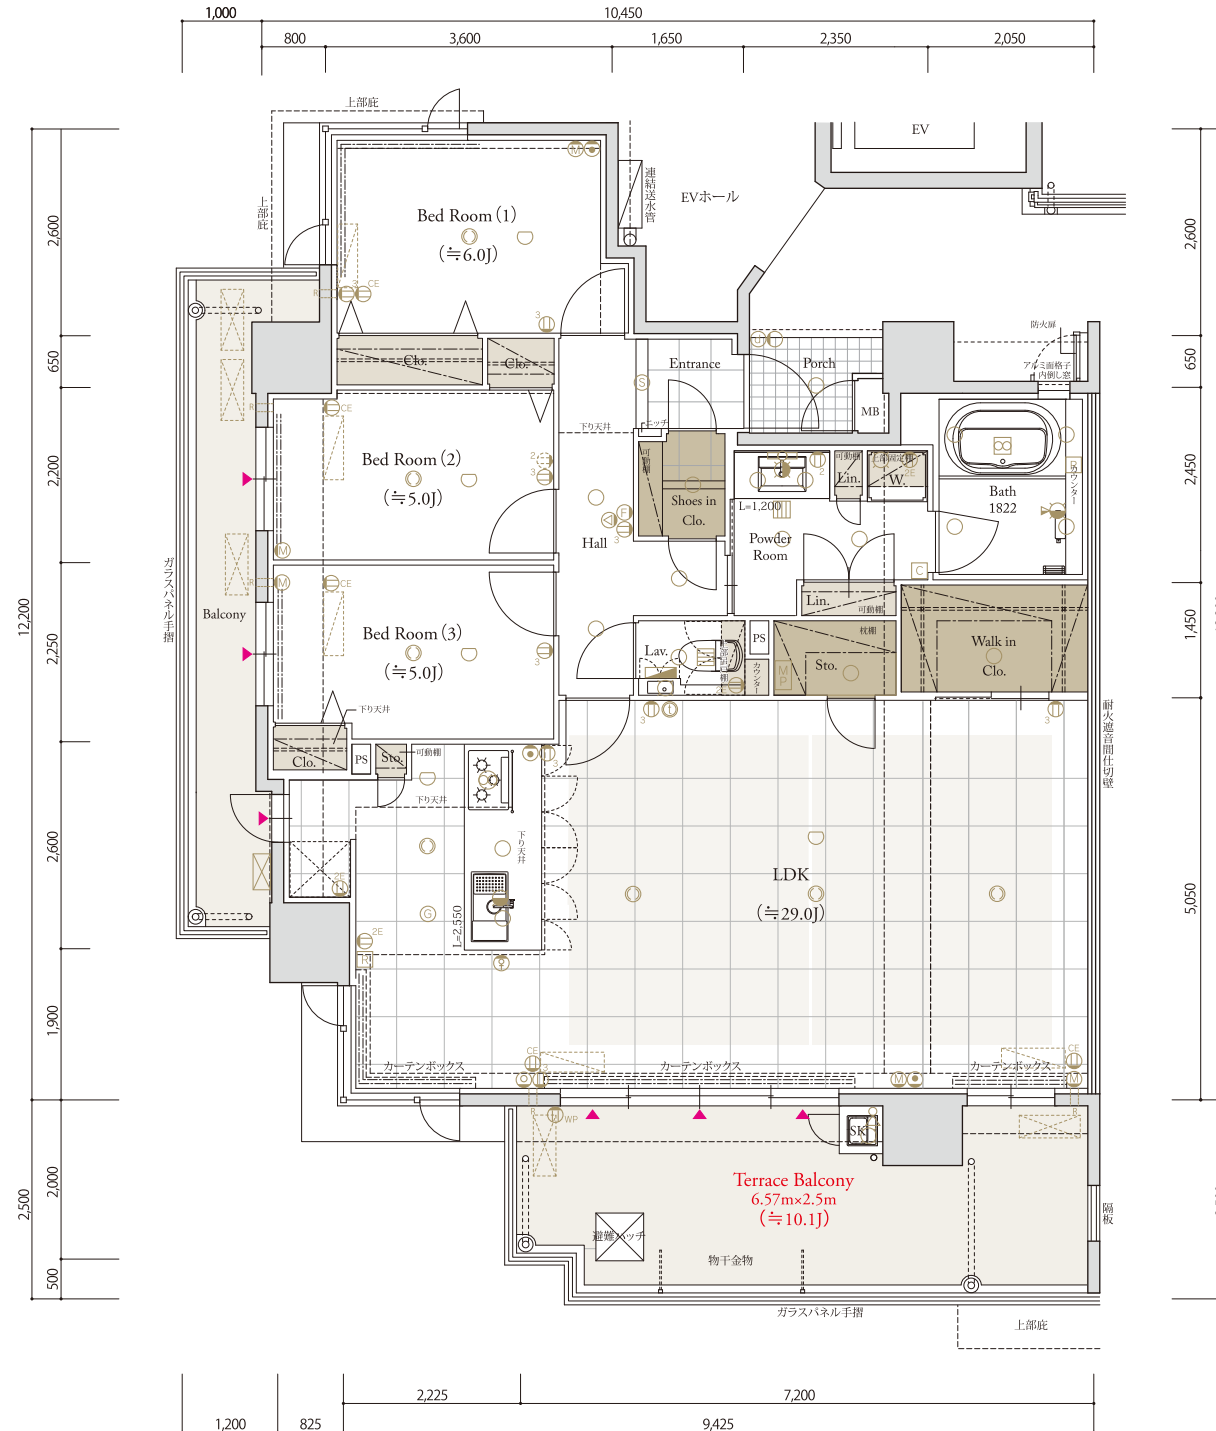

102J

3LDK+WIC+SIC

Executive Floor

- ◎ 専有面積 / 102.79㎡ (31.09坪)
- ◎ バルコニー面積 / 27.72㎡ (8.38坪)

19F	128M		138N	
18F	102J	98K		111L
17F	80F	72G	75H	86I
16F	80F	72G	75H	86I
15F	80F	72G	75H	86I
14F	80F	72G	75H	86I
13F	80F	72G	75H	86I
12F	80F	72G	75H	86I
11F	69A	52B	38C	57D
10F	69A	52B	38C	57D
9F	69A	52B	38C	57D
8F	69A	52B	38C	57D
7F	69A	52B	38C	57D
6F	69A	52B	38C	57D
5F	69A	52B	38C	57D
4F	69A	52B	38C	57D
3F	69A	52B	38C	57D
2F	52B	38C	57D	71E
1F	Ent	G.Yard	B.Parking	GR

Scale 1/75